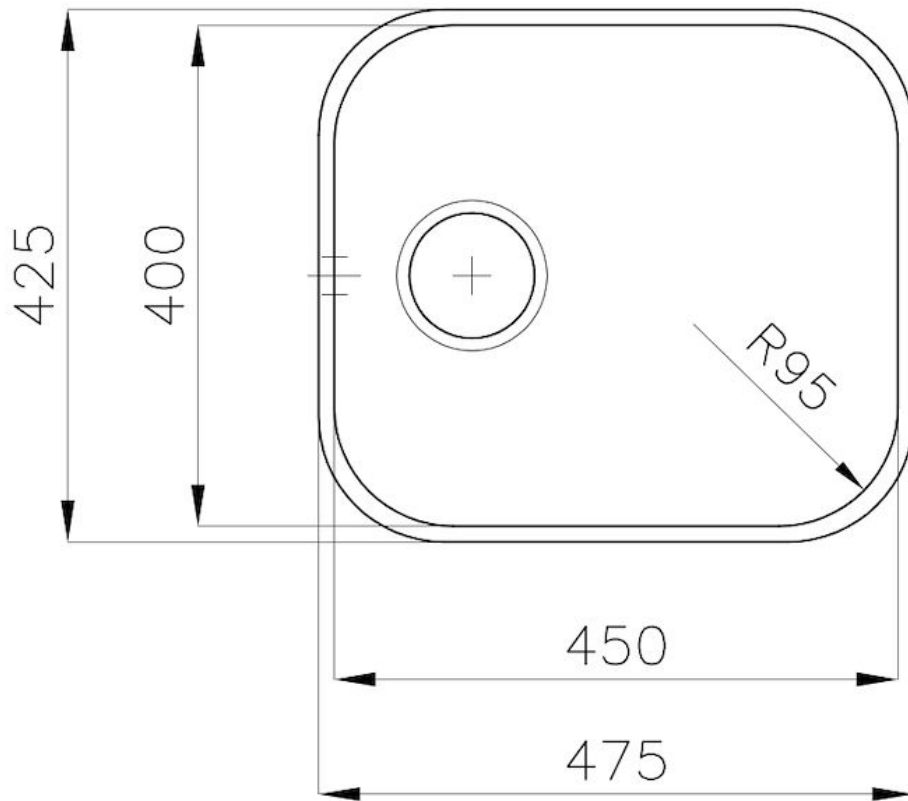

Fregadero Big Bowl

fregaderos

Código: 1811 050

CARACTERÍSTICAS

DESAGÜE 3,5" BASKET

Desagüe grande de 3,5" equipado con el práctico tapón cestillo que impide el flujo de las partes sólidas en la alcantarilla.

DETALLES

Acabado Foster cepillado

Borde Instalación Bajo la encimera

Material Acero inoxidable AISI 304

Texture Foster cepillado

Base 60 cm

Dimensiones 475x425 mm

Dotaciones estándar Soportes de fijación, junta, desagüe, rebosadero y sifón, Caja de embalaje

Orificios Monomando Ningún orificio de serie

Hueco de encastre Ver hoja de datos técnicos

Escurreidor No

Anchura 47 cm

Medida de la cubeta 450x400mm

Número de cubetas 1 cubeta

Desagüe Desagüe 3.5 "

DIBUJOS TÉCNICOS

ACCESORIOS OPCIONALES

Tabla de corte de cristal
8631 300

Tabla de corte de HPDE
8657 001

Cesta blanca
8612 100

Cesta blanca de acero inoxidable
8612 000

MARIDAJE RECOMENDADO

Monomando Delta
8441 000

RESIDUOS AUTOMÁTICOS OPCIONALES