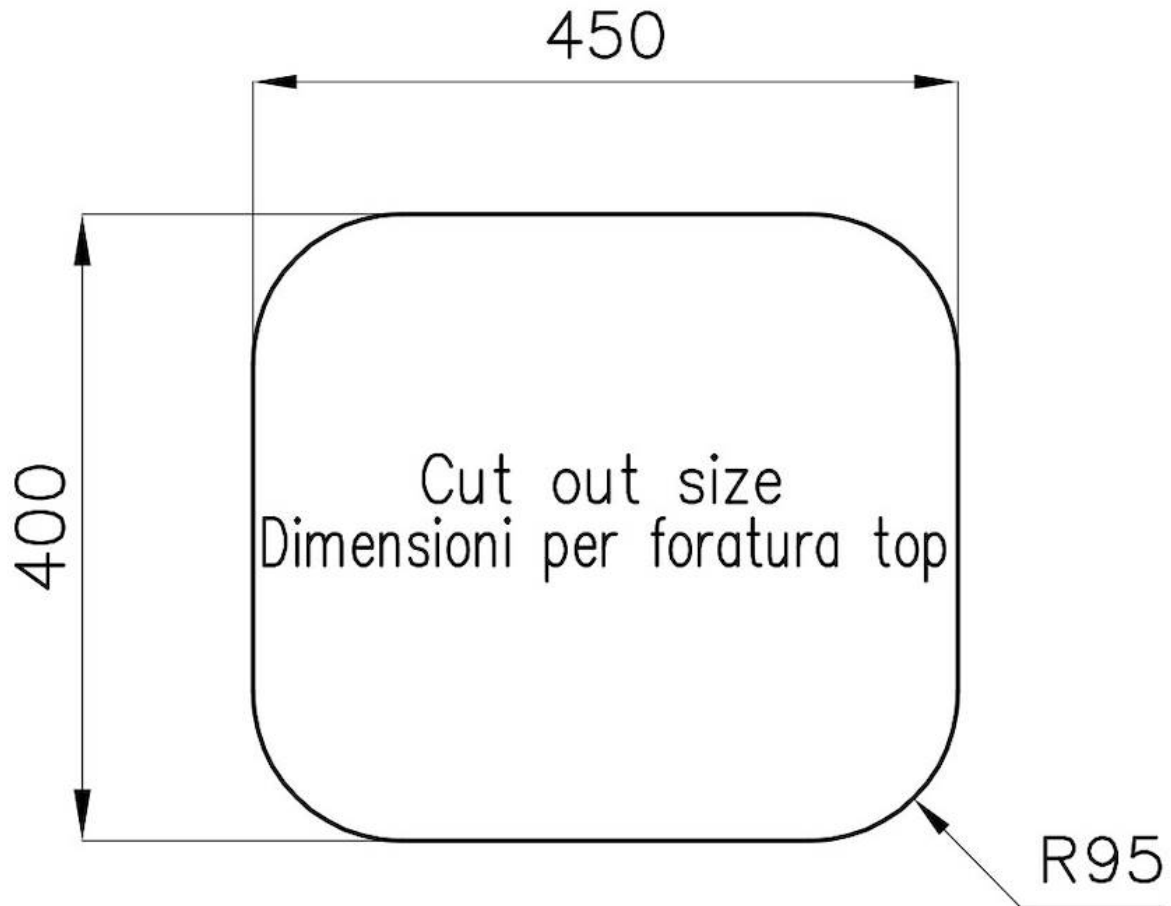

Fregadero Big Bowl

fregaderos

Código: 1811 050

CARACTERÍSTICAS

DESAGÜE 3,5" BASKET

Desagüe grande de 3,5" equipado con el práctico tapón cestillo que impide el flujo de las partes sólidas en la alcantarilla.

DETALLES

Acabado Foster cepillado

Borde Instalación Bajo la encimera

Material Acero inoxidable AISI 304

Texture Foster cepillado

Base 60 cm

Dimensiones 475x425 mm

Dotaciones estándar Soportes de fijación, junta, desagüe, rebosadero y sifón, Caja de embalaje

Orificios Monomando Ningún orificio de serie

Hueco de encastre Ver hoja de datos técnicos

Escurreidor No

Anchura 47 cm

Medida de la cubeta 450x400mm

Número de cubetas 1 cubeta

Desagüe Desagüe 3.5 "

DIBUJOS TÉCNICOS