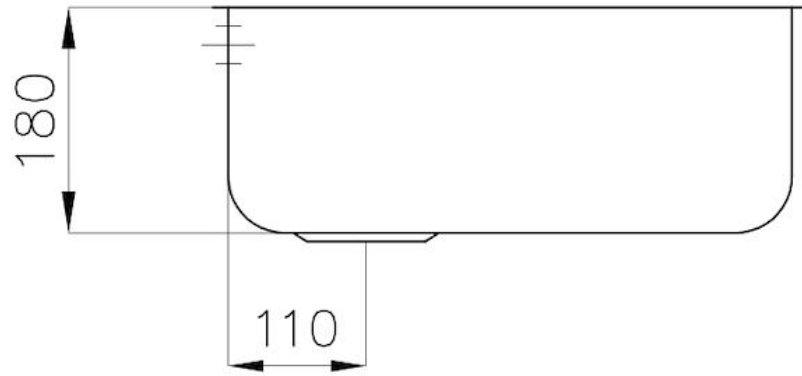

Fregadero Big Bowl

fregaderos

Código: 1811 050

CARACTERÍSTICAS

DESAGÜE 3,5" BASKET

Desagüe grande de 3,5" equipado con el práctico tapón cestillo que impide el flujo de las partes sólidas en la alcantarilla.

DETALLES

Acabado Foster cepillado

Borde Instalación Bajo la encimera

Material Acero inoxidable AISI 304

Texture Foster cepillado

Base 60 cm

Dimensiones 475x425 mm

Dotaciones estándar Soportes de fijación, junta, desagüe, rebosadero y sifón, Caja de embalaje

Orificios Monomando Ningún orificio de serie

Hueco de encastre Ver hoja de datos técnicos

Escurreidor No

Anchura 47 cm

Medida de la cubeta 450x400mm

Número de cubetas 1 cubeta

Desagüe Desagüe 3.5 "

DIBUJOS TÉCNICOS